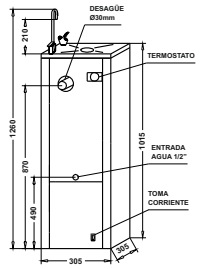

Fuentes de agua de instalación

Fuente básica y económica, pero con todo lo imprescindible.

Fabricación exterior en acero inoxidable e interior en acero tratado.

T-7ALV

Serie Tanex

Diseñada para cualquier presupuesto, ofrece los requisitos básicos necesarios.

Interior en acero con tratamiento anti-corrosión. Exterior en acero inoxidable. Dimensiones más reducidas que la Serie 6. Protección higiénica, pulsador y surtidor en la misma pieza. Temperatura del agua fácilmente regulable (termostato). Todos los modelos con llenavastos (LV).

Modelos

T-7ALV

- Capacidad hasta 15 personas. Consultar.
- Sistema de frío estático sin ventilador.
- Surtidor agua fría, pulsador manual.

T-7ALV 2PE

- Capacidad hasta 15 personas. Consultar.
- Sistema de frío estático sin ventilador.
- Surtidor agua fría accionado mediante pedal (izquierdo).
- Llenavastos agua fría accionado mediante pedal (derecho).